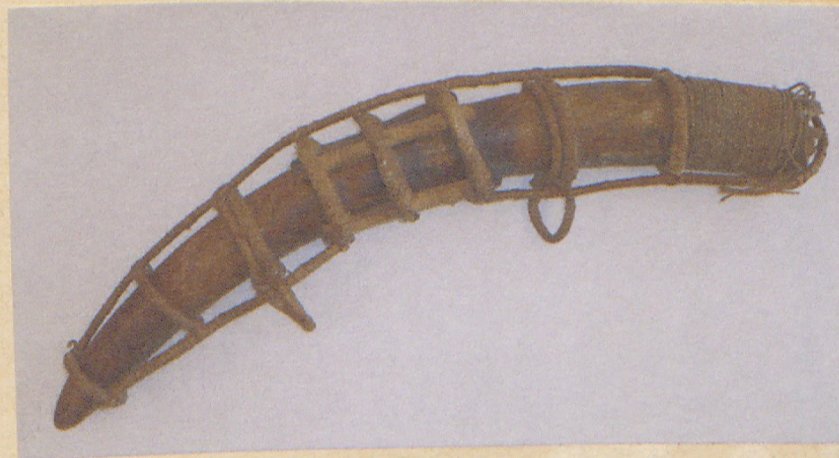

Katalognummer:

1356

Stamm: Duala<sup>?</sup>

Ort: West-Afrika (Wieder-  
guinea)

W-Af

Standort: 74.2.8

Zinkschrank 24/V

Bezeichnung: kl. Elefantenzahn in Korbgeflecht

"Kriegshorn"

L. d. Zahns : 52 cm

B. " " : 5 cm

L. d. Geflechts: 53 cm

B. " " : 11 cm

Zustand: stark gedunkelt, Schnur z.T. gelöst

IMZ

Schnur befestigt 1988 ✓