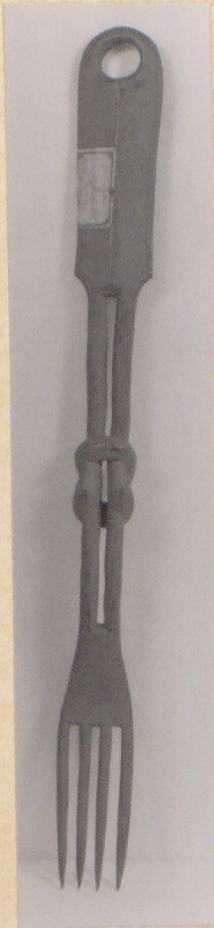

Katalognummer:

1250

Stamm:

Ort: Zentral-Afrika (Banana)

Zaire

Standort: 68.1.10

Zinkschrank 21/II

Bezeichnung: Gabel, aus Holz geschnitzt

L.: 44,5 cm

B.: 4,5 cm

h: 312

Zustand: gut

112

Dr. d. Neg.:
(IV) 88/396,3A

Sammler:

Erwerb und Jahr: Geschenk von Kaufmann Carl Niemann, Banana; 1876