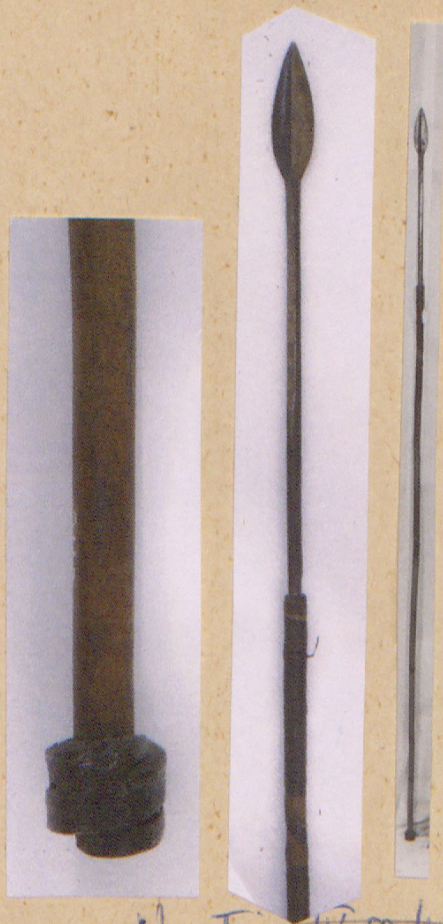

Bezeichnung:

Speer mit eingesetzter Eisenspitze

Gesamtlänge: 134,5 cm

Länge d. Spitze: 33,2 cm

Breite " " : 2,5 cm

d. Schaft: 1,2

Polier: Eisen, Rindenbast

Zustand: Spitze verrostet, entrostet u. präpariert; vgl. Werkbuch, S. 79/80

● 1/2 Schaftummwicklung stellenweise schadhaft

Negativ: IV 88/1a 8A

Sammler:

Erwerb und Jahr: Gesch. v. Kapitän Benkt, Hannover; 26. 5. 1896