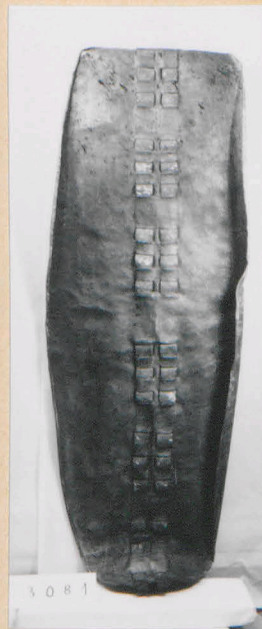

Katalognummer:
3081

Stamm: Wahehe
Ort: Ost-Afrika

Standort: R. 120
Stahlschränk 108
Schränk 14/VI

Bezeichnung: großer Fellschild

h = 148
b = 45
d = 6

Phot-Neg. Nr. 92/4-9

Zustand: Stab fehlt, Fell fast völlig enthaart