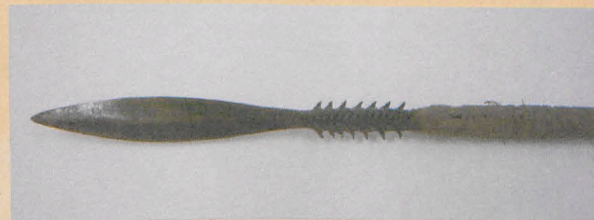

Katalognummer:

2991

Stamm:

Ort: Ost-Afrika

Standort: 68.26

Schrank ~~14~~ I

Bezeichnung:

Holzpfahl mit Eisenspitze
 $l = 76,8$ d Spitze = 10
 $\varnothing = 0,9$

Zustand: Spitze verrostet, entrostet u. präpariert; vgl. Werkbuch, S. 81/82

• Im Langer Riß im Schaft, Fiederung defekt

Sammler:

Leutnant v. Bothmer

Erwerb und Jahr:

Gesch. u. d. Fern d. Gen. Leutnant v. Bothmer, Hannover, 28. IX. 1896