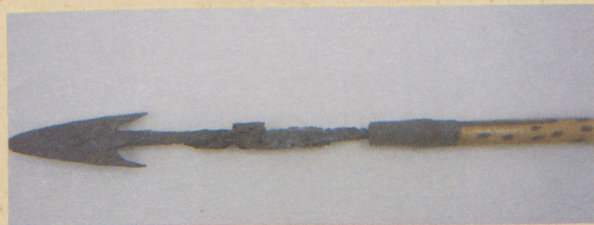

Katalognummer:
4757

Stamm: Konde
Ort: Ost-Afrika

Standort: 68.2.8
Schrank 14/I

Bezeichnung: Rohrpfel mit eingesetzter vergifteter Eisenspitze

Maße: Gesamtlänge : 74,6 cm
Länge der Spitze : 13,8 cm
Breite der Spitze : 2 cm
D : 1,0

Zustand, 1989: Spitze verrostet, Kiltmanne weist Insektenfraß auf,
z.T. abgeplatzt, rissig u. lose.

restauriert
am 1989 vgl. Wskl. II, S. 228

Zustand: Spitze und Wicklungen verrostet

Ng II 89/5-32

Sammler: