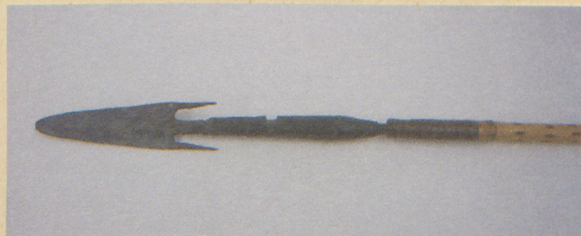

Katalognummer:  
4753

Stamm: Konde  
Ort: Ost-Afrika

Standort: 68.2.8

Schrank 14/I

Bezeichnung: Rohrpfedel mit eingesetzter vergifteter Eisenspitze

Maße : Gesamtlänge : 75,5 cm  
Länge der Spitze: 16,5 cm  
Breite der Spitze: 2,3 cm  
Ø: 0,9

Zustand, 1989: Spitze vernickelt, K. H. Masse z. T. abgeplatzt, wenig u. lose.

restauriert

am ... 1989 vergl. W. K. II, S. 228

Zustand: Spitze rostig, Wicklung am Schaftende gelockert

nr

Key II 89/5-32

Sammler: