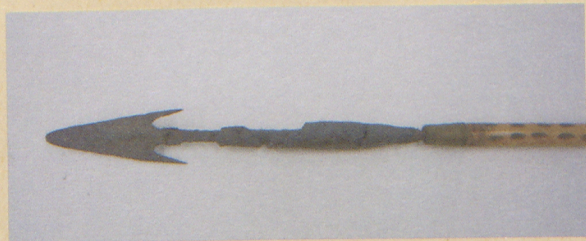

Katalognummer:

4752

Stamm: Konde
Ort: Ost-Afrika

Standort: 68.2.8

Schrank 14/I

Bezeichnung: Rohrpfeil mit eingesetzter vergifteter Eisenspitze

Maße: Gesamtlänge: 62,2 cm
Länge der Spitze: 2 cm
Breite der Spitze: 15,9 cm
Ø: 7,1

Zustand 1989: Spitze und untere Wicklung rostig - Kittmasse z.T. abgeplatzt, laminarig u. wackelnd.

restauriert

am 1989 weigl. Werkbuch II, S 228

Zustand: Spitze rostig, vordere Wicklung z.T. gelöst, hintere rostig